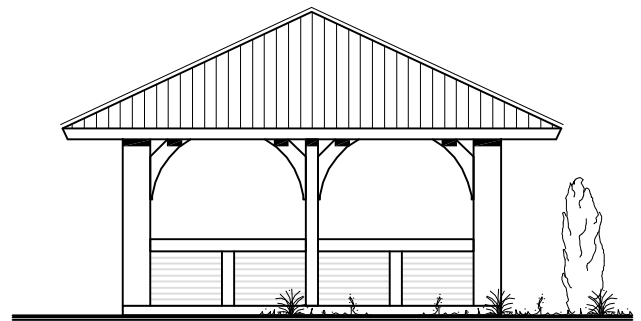

**Ansicht Westen**

**Ansicht Süden**

**Ansicht Osten**

**Ansicht Norden**

Bauvorhaben: <b>Neubau eines Pavillons</b>		Maßstab:	
An der Burg 3 27367 Reeßum-Clüversborstel		1-100	
Bauherr: Gemeinde Reeßum Oldenland 6 27367 Reeßum		Planer: <b>DYNO-COMFORT</b> Johann Schloen Rübenkamp 15 27367 Reeßum- Clüversborstel	
Bautell: <b>ANSICHTEN</b>			
Datum: 15.04.2011	Bauort: Clüversborstel	geändert am:	Blatt: 2

**Alle Maße sind am Bau zu prüfen !**