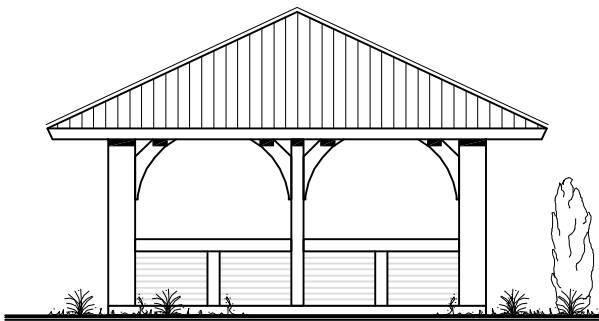

**Ansicht Westen**

**Ansicht Süden**

**Ansicht Osten**

**Ansicht Norden**

Bauvorhaben: <b>Neubau eines Pavillons</b>		Maßstab:	
An der Burg 3 27367 Reeßum-Clüversborstel		1-100	
Bauherr: Gemeinde Reeßum Oldenland 6 27367 Reeßum		Planer: <b>DYNO-COMFORT</b> Johann Schloen Rübenkamp 15 27367 Reeßum- Clüversborstel	
Bautell: <b>ANSICHTEN</b>			
Datum: 15.04.2011	Bauort: Clüversborstel	geändert am:	Blatt: 2

**Alle Maße sind am Bau zu prüfen !**