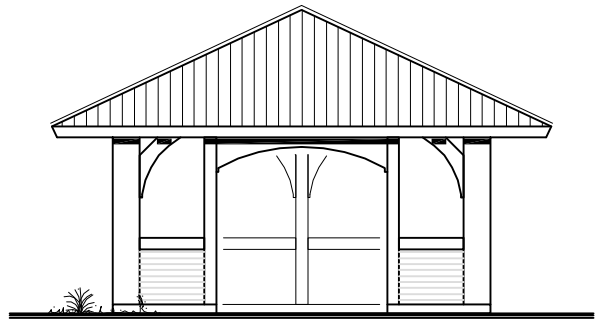

**Ansicht Westen**

**Ansicht Süden**

**Ansicht Osten**

**Ansicht Norden**

Bauvorhaben: <b>Neubau eines Pavillons</b>		Maßstab:	
An der Burg 3 27367 Reeßum-Clüversborstel		1-100	
Bauherr: Gemeinde Reeßum Oldenland 6 27367 Reeßum		Planer: <b>DYNO-COMFORT</b> Johann Schloen Rübenkamp 15 27367 Reeßum- Clüversborstel	
Bautell: <b>ANSICHTEN</b>			
Datum: 15.04.2011	Bauort: Clüversborstel	geändert am:	Blatt: 2

**Alle Maße sind am Bau zu prüfen !**